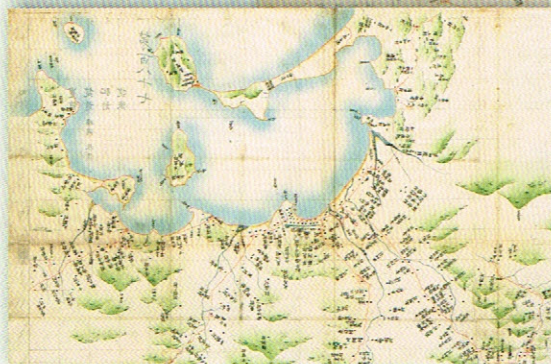

河出書房新社

日本全国を初めて詳細に
実測した近代地図の集大成
奇跡の発見を重ねながら甦った
貴重な伊能図の全貌が明らかに

- 大図 214枚 / 932頁
- 九州沿海図 21枚 / 116頁
- 中図 8枚 / 232頁
- 小図 3枚 / 28頁

奇跡の発見を重ねた伊能図。 200年前の日本の姿が甦る!

膨大な原図を鮮明なままコンパクトに!

文字を含む画像を鮮明に保ちながら、畳一畳を超える大きさの各原図を30~40%に縮小したうえでA4判に分割し、地域別にコンパクトにまとめた。

**着色再現によって収録地図
すべてが鮮やかに!**

大図のうち半分以上を占める単色のアメリカ議会図書館蔵図に着色再現を施し、収録246図すべてが最終上呈図に迫る彩色豊かな姿となって鮮やかに甦る。

大図 第187号 福岡
アメリカ議会図書館蔵。単色

大図 第187号 福岡
アメリカ議会図書館蔵を着色再現。本巻収録図

大図 第90号 東京 (国立国会図書館蔵)

伊能忠敬の肖像画
(重要文化財・伊能忠敬記念館蔵)

**郷土史研究だけでなく
現代にも役立つ基本文献!**

200年前の日本全国の地誌を研究するための貴重な基本文献であると同時に、地形や街道、地名、土地利用など、現代との比較において役立つ多くの情報を提供してくれる基礎史料。

**充実した概説、各図解説、
地名索引!**

伊能図の全貌を概観した説明、全図幅の解説、地図に記載されたすべての文字を収録した膨大な地名索引。基本史料として貴重なデータ。

**日本全国を網羅——大図・中図・小図、
3種類すべてを揃えた完全版!**